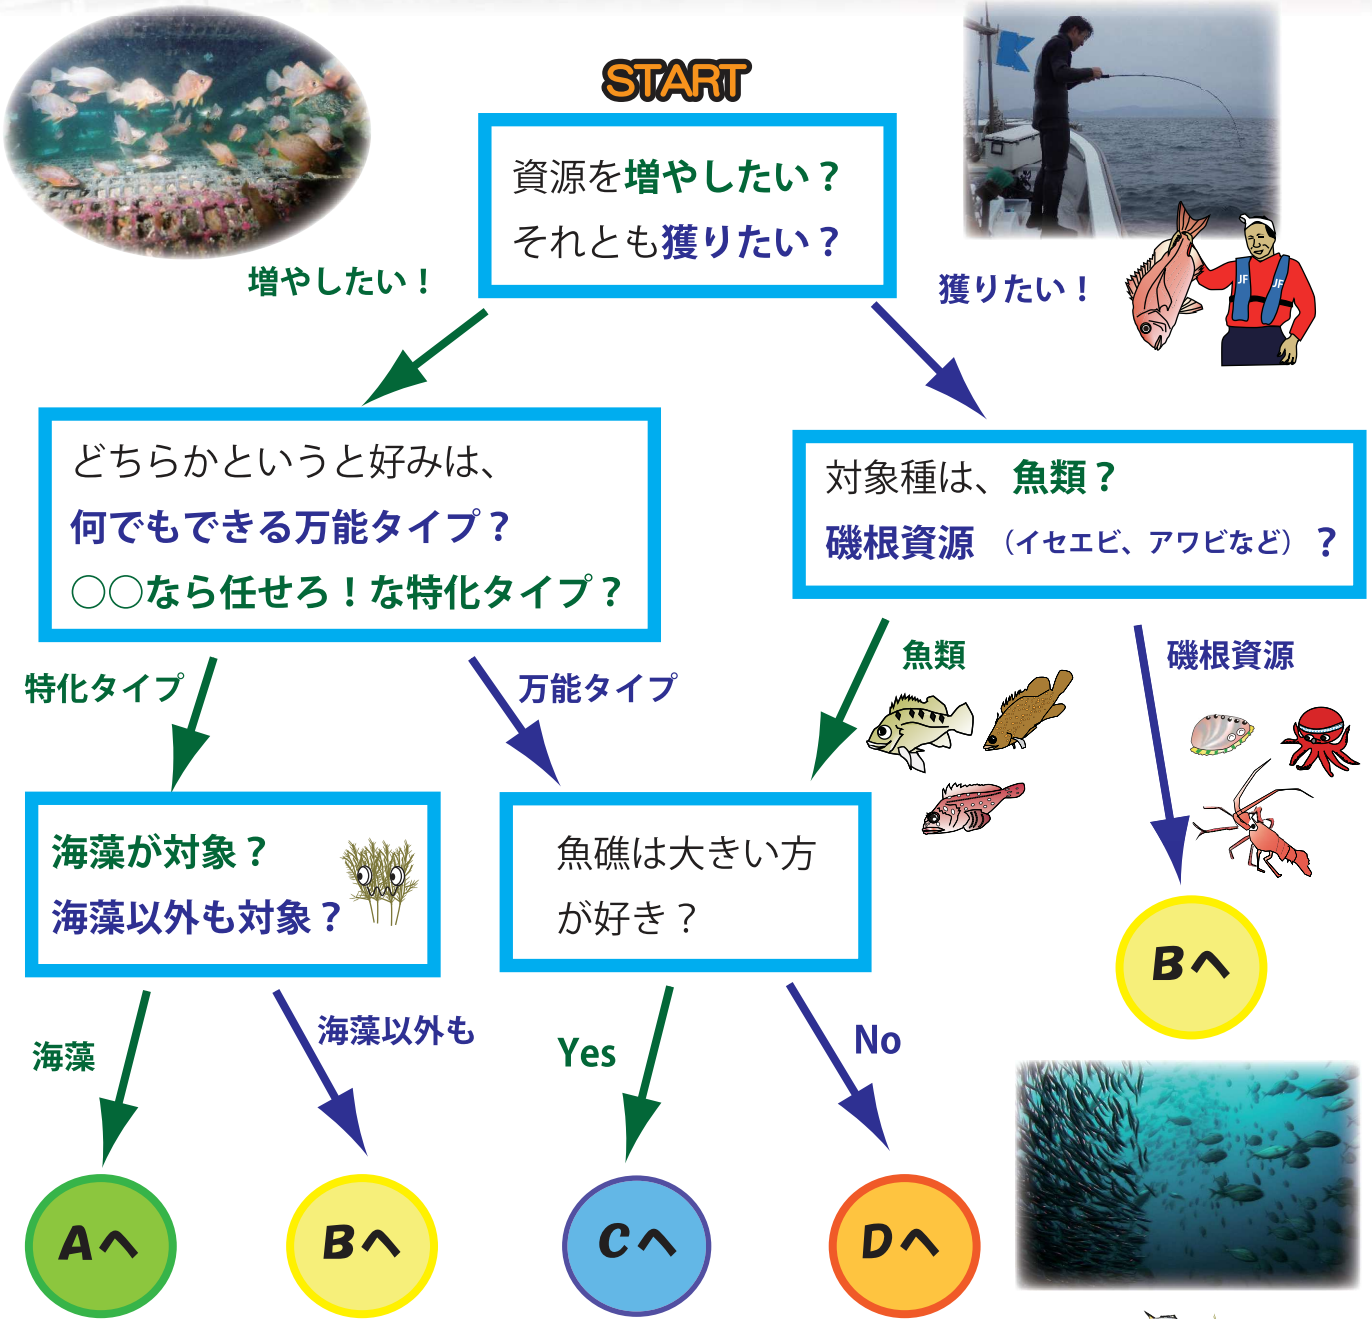

あなたの目的に適したシェルナースはどれ？

～JFシェルナース機種紹介～

JFシェルナースは目的（漁場造成、藻場造成）、水深、対象種などの様々な条件に対応できるよう、多種多様な機種を取り揃えています。

下の図で当てはまる方を選んで、あなたの目的に適したJFシェルナースを探してみましょう！

あなたの目的に適したシェルナースは…
次のページで結果を見てみよう！